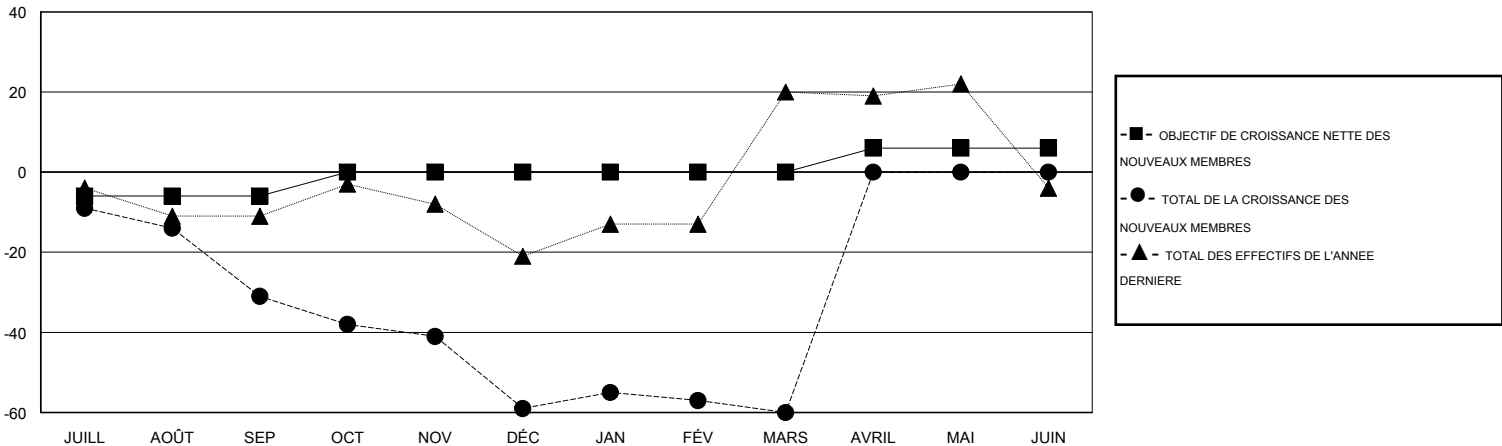

BUTS ET MEMBRES REELS - CUMULATIF

CLUBS RADIES: 0	38 CLUBS OF 81 ONT AJOUTE 1 OU PLUSIEURS NOUVEAUX MEMBRES	DISTRIBUTION PAR SEXE
		HOMME 1,211 (77.88%)
		FEMME 344 (22.12%)
MEMBRES RADIES	CLIQUEZ ICI POUR LES INFORMATIONS CUMULATIVES SUR LES EFFECTIFS	NOMBRE TOTAL DE MEMBRES D'UNITÉS FAMILIALES 46
DECEDE 10		MEMBRES DE FAMILLE QUI RÈGENT LA MOITIÉ DES COTISATIONS 23
CLUB ANNULÉ 0		
AUTRE 99		
TOTAL 109