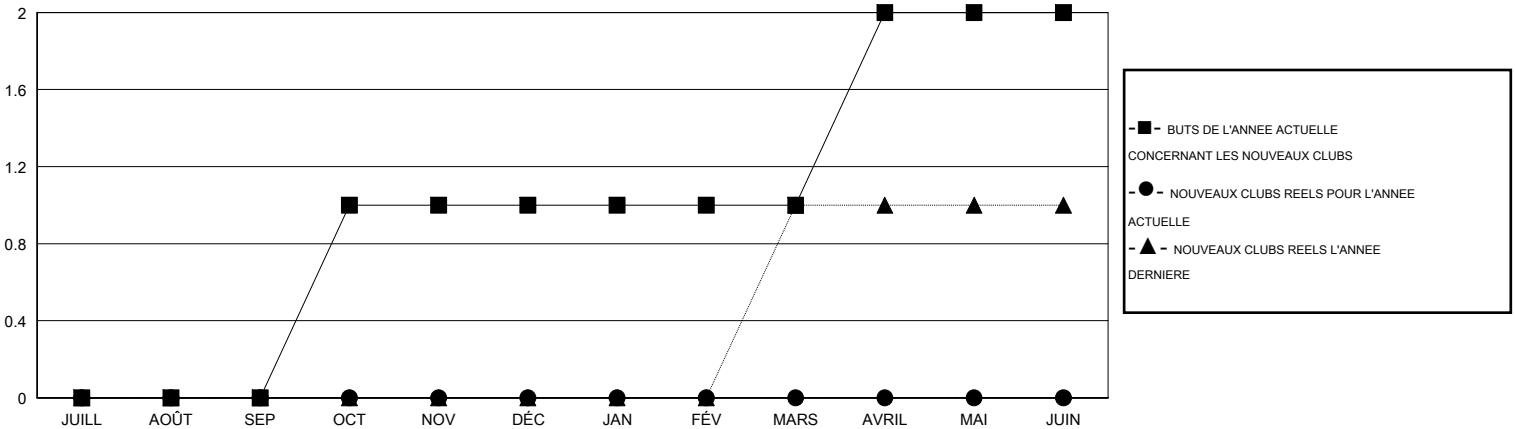

# MONTHLY MEMBERSHIP PROGRESS REPORT

District 103IW

Results as of: 3/31/2017

GMT: Jean-Jacques STOFFEL-MUNCK

LIEU FRANCE

RC EME

Clubs				Membres			
RESULTATS POUR 2016-2017				RESULTATS POUR 2016-2017			
TRIMESTRE	BUT CONCERNANT LES NOUVEAUX CLUBS	NOUVEAUX CLUBS	CLUBS ANNULÉS	TRIMESTRE	OBJECTIF DE CROISSANCE NETTE DES NOUVEAUX MEMBRES (excluant les membres réintégrés ou transférés)	TOTAL DE LA CROISSANCE DES NOUVEAUX MEMBRES (excluant les membres réintégrés ou transférés)	TOTAL DES MEMBRES RADIES (y compris les transferts)
JUILL/AOÛT/SEP	0	0	0	JUILL/AOÛT/SEP	-6	3	34
OCT/NOV/DÉC	1	0	0	OCT/NOV/DÉC	6	20	48
JAN/FÉV/MARS	0	0	0	JAN/FÉV/MARS	0	26	27
AVRIL/MAI/JUIN	1	0	0	AVRIL/MAI/JUIN	6	0	0

BUTS ET NOUVEAUX CLUBS REELS - CUMULATIF

BUTS ET MEMBRES REELS - CUMULATIF

CLUBS RADIES: 0	38 CLUBS OF 81 ONT AJOUTE 1 OU PLUSIEURS NOUVEAUX MEMBRES	<b>DISTRIBUTION PAR SEXE</b>
		HOMME 1,211 (77.88%)
		FEMME 344 (22.12%)
<b>MEMBRES RADIES</b>	<a href="#">CLIQUEZ ICI POUR LES INFORMATIONS CUMULATIVES SUR LES EFFECTIFS</a>	<b>NOMBRE TOTAL DE MEMBRES D'UNITÉS FAMILIALES</b> 46
DECEDE 10		<b>MEMBRES DE FAMILLE QUI RÈGENT LA MOITIÉ DES COTISATIONS</b> 23
CLUB ANNULÉ 0		
AUTRE 99		
<b>TOTAL 109</b>		